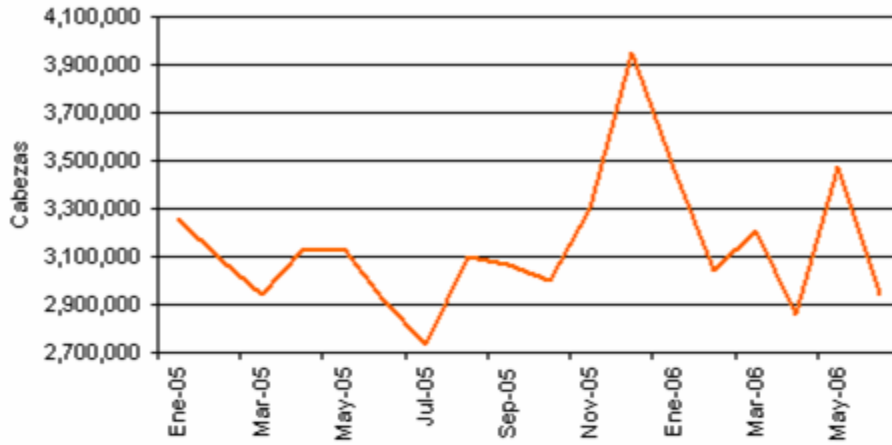

# ASOCIACION MEXICANA DE VETERINARIOS ESPECIALISTAS

Sacrificio mensual de ganado porcino en España (2005-2006)  
(Cabezas)

Fuente: MAPA

Mes	Cabezas
Ene-05	3,256,216
Feb-05	3,093,388
Mar-05	2,942,978
Abr-05	3,125,780
May-05	3,130,795
Jun-05	2,913,698
Jul-05	2,734,827
Ago-05	3,096,630
Sep-05	3,068,168
Oct-05	3,001,699
Nov-05	3,299,395
Dic-05	3,952,574
Ene-06	3,462,767
Feb-06	3,040,977
Mar-06	2,942,978
Abr-06	3,125,780
May-06	3,130,795
Jun-06	2,939,232